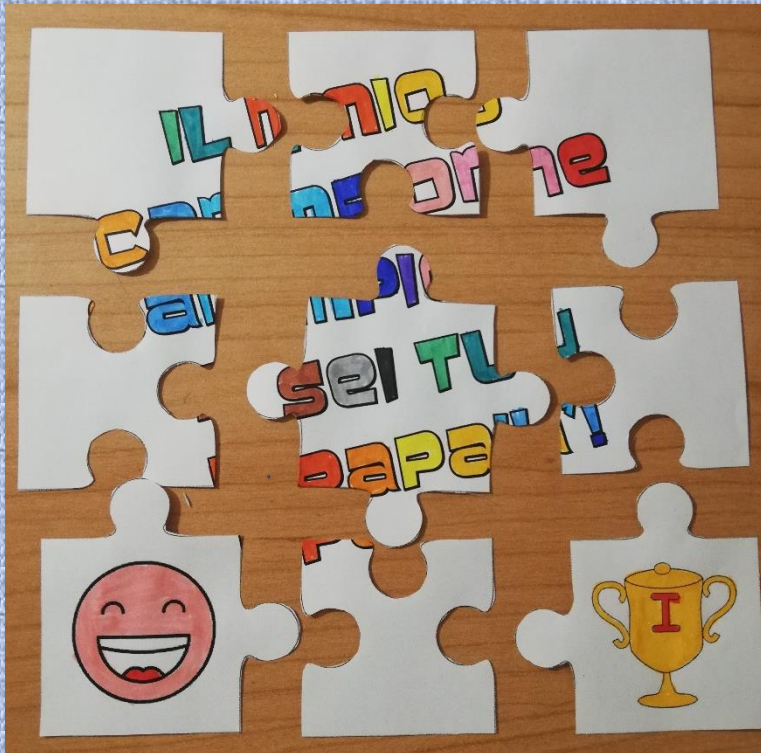

giovedì 19 MARZO 2020

FESTA

DEL PAPA'

Scuola dell'Infanzia Adele - a.s. 2019/20

Vi vogliamo aiutare a preparare una bellissima sorpresa per i vostri papà! Per renderlo ancora più felice preparate questo bellissimo biglietto, che nasconde un importante messaggio!

Stampa il modello bianco presente nell'allegato pubblicato sul sito e coloralo come preferisci

Dopo averlo colorato chiedi aiuto a un adulto perché devi tagliare i vari pezzetti del puzzle, che poi raccoglierai in una busta.

Scuola dell'Infanzia Adele - a.s. 2019/20

Scrivi sulla busta il nome del tuo papà ...
e così anche il suo biglietto è terminato!

Non ti resta che darglielo insieme al
regalo e osservarlo (magari devi
anche aiutarlo!) a ricomporre il
puzzle ... solo così potrà scoprire il
tuo messaggio!