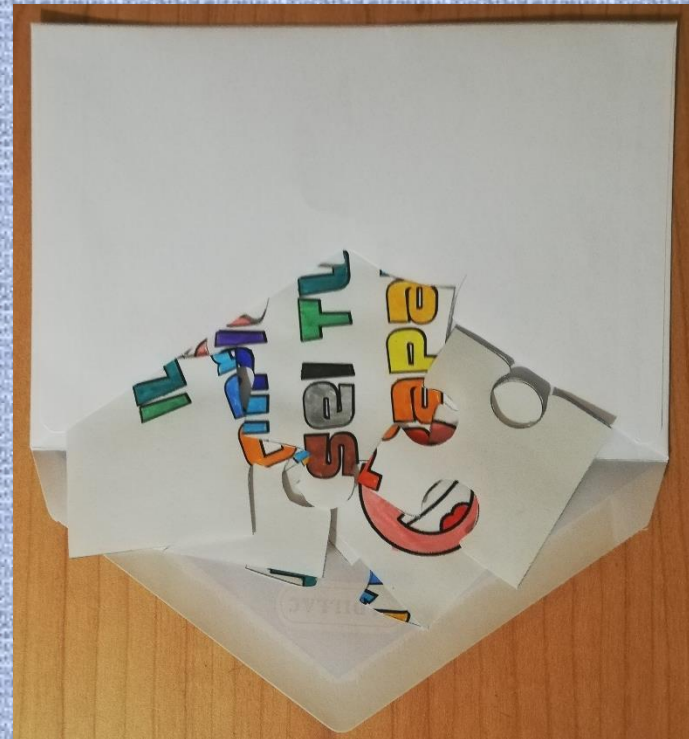

giovedì 19 MARZO 2020

FESTA

DEL PAPA'

Scuola dell'Infanzia Adele - a.s. 2019/20

Vi vogliamo aiutare a preparare una bellissima sorpresa per i vostri papà! Per renderlo ancora più felice preparate questo bellissimo biglietto, che nasconde un importante messaggio!

Stampa il modello bianco presente nell'allegato pubblicato sul sito e coloralo come preferisci

Dopo averlo colorato chiedi aiuto a un adulto perché devi tagliare i vari pezzetti del puzzle, che poi raccoglierai in una busta.

Scuola dell'Infanzia Adele - a.s. 2019/20

Scrivi sulla busta il nome del tuo papà ...
e così anche il suo biglietto è terminato!

Non ti resta che darglielo insieme al
regalo e osservarlo (magari devi
anche aiutarlo!) a ricomporre il
puzzle ... solo così potrà scoprire il
tuo messaggio!